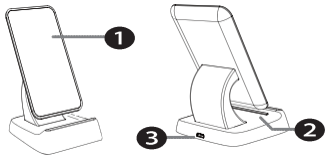

Krüger&Matz

IT'S YOUR LIFE,
JUST TAKE IT

Wireless charger

KM0129

Termékleírás

- ① Töltő panel
- ② LED kijelző
- ③ micro USB port

Töltés

* Ahhoz, hogy a külső eszközt a vezeték nélküli töltővel tölthesse, győződjön meg arról, hogy okostelefonja/táblagépe támogatja az induktív töltési funkciót.

* A gyorsöltési funkció használatához győződjön meg arról, hogy az AC töltő és az okostelefon támogatja a QC 2.0 vagy 3.0 technológiát.

1. Csatlakoztassa az USB-kábel egyik csatlakozóját a töltő mikro USB-portjához.
2. Csatlakoztassa a másik dugót a hálózati adapterhez, majd a hálózati aljzathoz vagy egy kompatibilis számítógép USB-portjához.

3. A hálózati aljzatba dugva a LED jelzőfény pirosan világít, és egy idő után kialszik.
4. Helyezzen egy okostelefont/táblagépet a töltőre a képen látható módon.
5. Amikor az okostelefon/táblagép töltődik, a kék LED világít.
6. Ha a töltés befejeződött, vegye ki az okostelefont / táblagépet a töltőből, és húzza ki a tápegységből.